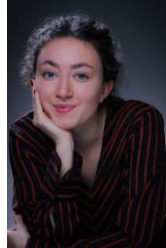

© C. E.-Malette

MINA CHRIST

geb. 2004

Haarfarbe **dunkelblond**

Augenfarbe **blau**

Größe **160 cm**

Wohnort: **Berlin**

Wohnmöglichkeiten **Köln, Paris, Dresden**

Sprachen **Französisch (2.MS),
Englisch (fließend)**

Sport **Modern Dance (gut)**

Musik **Gesang (Musical)**

Ausbildung

früher wöchentlicher Schauspielunterricht, TASK

© Richard Baltauss 2023

	Titel	Regie	Rolle
Streaming 2023	THE EMPRESS - Staffel 2	B. Ott, M. Erlenwein	Countess von Zichy
Fernsehen 2024	DIE SACHSEN	V. Schmidt- Sondermann	Mathilde
2022	DIE GÄNSEPRINZESSIN	F. Stoye	Polly (HR)
2022	TRIFF... DIE BRÜDER GRIMM	V. Schmidt- Sondermann	Lotte Grimm
2021	TRIFF... ANNE FRANK	V. Schmidt- Sondermann	Hannah Goslar
2020	MIRELLA SCHULZE RETTET DIE WELT	J. Grosch, S. Akkus	Pola
2017	DER KRIEG UND ICH - Episode 3 2018 Goldener Spatz, Kategorie Information/ Dokumentation	M. Zirzow	Nelly Trocmé
Theater 2023	MATTHÄUS-PASSION, Deutsche Oper	B. von Peter	Greta
2021	DAS KIND DAS IN DER POLENTA KOCHT, Atrium Berlin	B. Wölke	Aglaja Veteranyi
2019	VERIRRTE SICH IM WALD, Junges Deutsches Theater, Berlin	R. Lehniger	Gretel
2016	HERR DER FLIEGEN, Junges Deutsches Theater, Berlin	R. Lehniger	Simon
2015-16	DER KREIDEKREIS Grips Theater, Berlin	R. Neumann	Richter, Hebamme
2014	GEFÄHRTEN Theater des Westens, Berlin	P. Findlay	Emilie

RIETZ CASTING & AGENTUR

Synchron

2017

PAPA MOLL

Jacky

2016

BIG FRIENDLY GIANT

Sophie