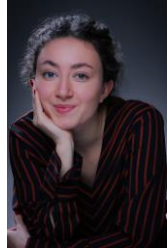

© C. E.-Malette

MINA CHRIST

geb. 2004

Haarfarbe **dunkelblond**

Augenfarbe **blau**

Größe **160 cm**

Wohnort: **Berlin**

Wohnmöglichkeiten **Köln, Paris, Dresden**

Sprachen **Französisch (2.MS),
Englisch (fließend)**

Sport **Modern Dance (gut)**

Musik **Gesang (Musical)**

Ausbildung

früher wöchentlicher Schauspielunterricht, TASK

© Richard Baltauss 2023

	Titel	Regie	Rolle
Streaming 2023	DIE KAISERIN - Staffel 2	B. Ott, M. Erlenwein	Countess von Zichy
Fernsehen 2024	DIE SACHSEN	V. Schmidt- Sondermann	Mathilde
2022	DIE GÄNSEPRINZESSIN	F. Stoye	Polly (HR)
2022	TRIFF... DIE BRÜDER GRIMM	V. Schmidt- Sondermann	Lotte Grimm
2021	TRIFF... ANNE FRANK	V. Schmidt- Sondermann	Hannah Goslar
2020	MIRELLA SCHULZE RETTET DIE WELT	J. Grosch, S. Akkus	Pola
2017	DER KRIEG UND ICH - Episode 3 2018 Goldener Spatz, Kategorie Information/ Dokumentation	M. Zirzow	Nelly Trocmé
Theater 2023	MATTHÄUS-PASSION, Deutsche Oper	B. von Peter	Greta
2021	DAS KIND DAS IN DER POLENTA KOCHT, Atrium Berlin	B. Wölke	Aglaja Veteranyi
2019	VERIRRTE SICH IM WALD, Junges Deutsches Theater, Berlin	R. Lehniger	Gretel
2016	HERR DER FLIEGEN, Junges Deutsches Theater, Berlin	R. Lehniger	Simon
2015-16	DER KREIDEKREIS Grips Theater, Berlin	R. Neumann	Richter, Hebamme
2014	GEFÄHRTE Theater des Westens, Berlin	P. Findlay	Emilie

RIETZ CASTING & AGENTUR

Synchron

2017

PAPA MOLL

Jacky

2016

BIG FRIENDLY GIANT

Sophie